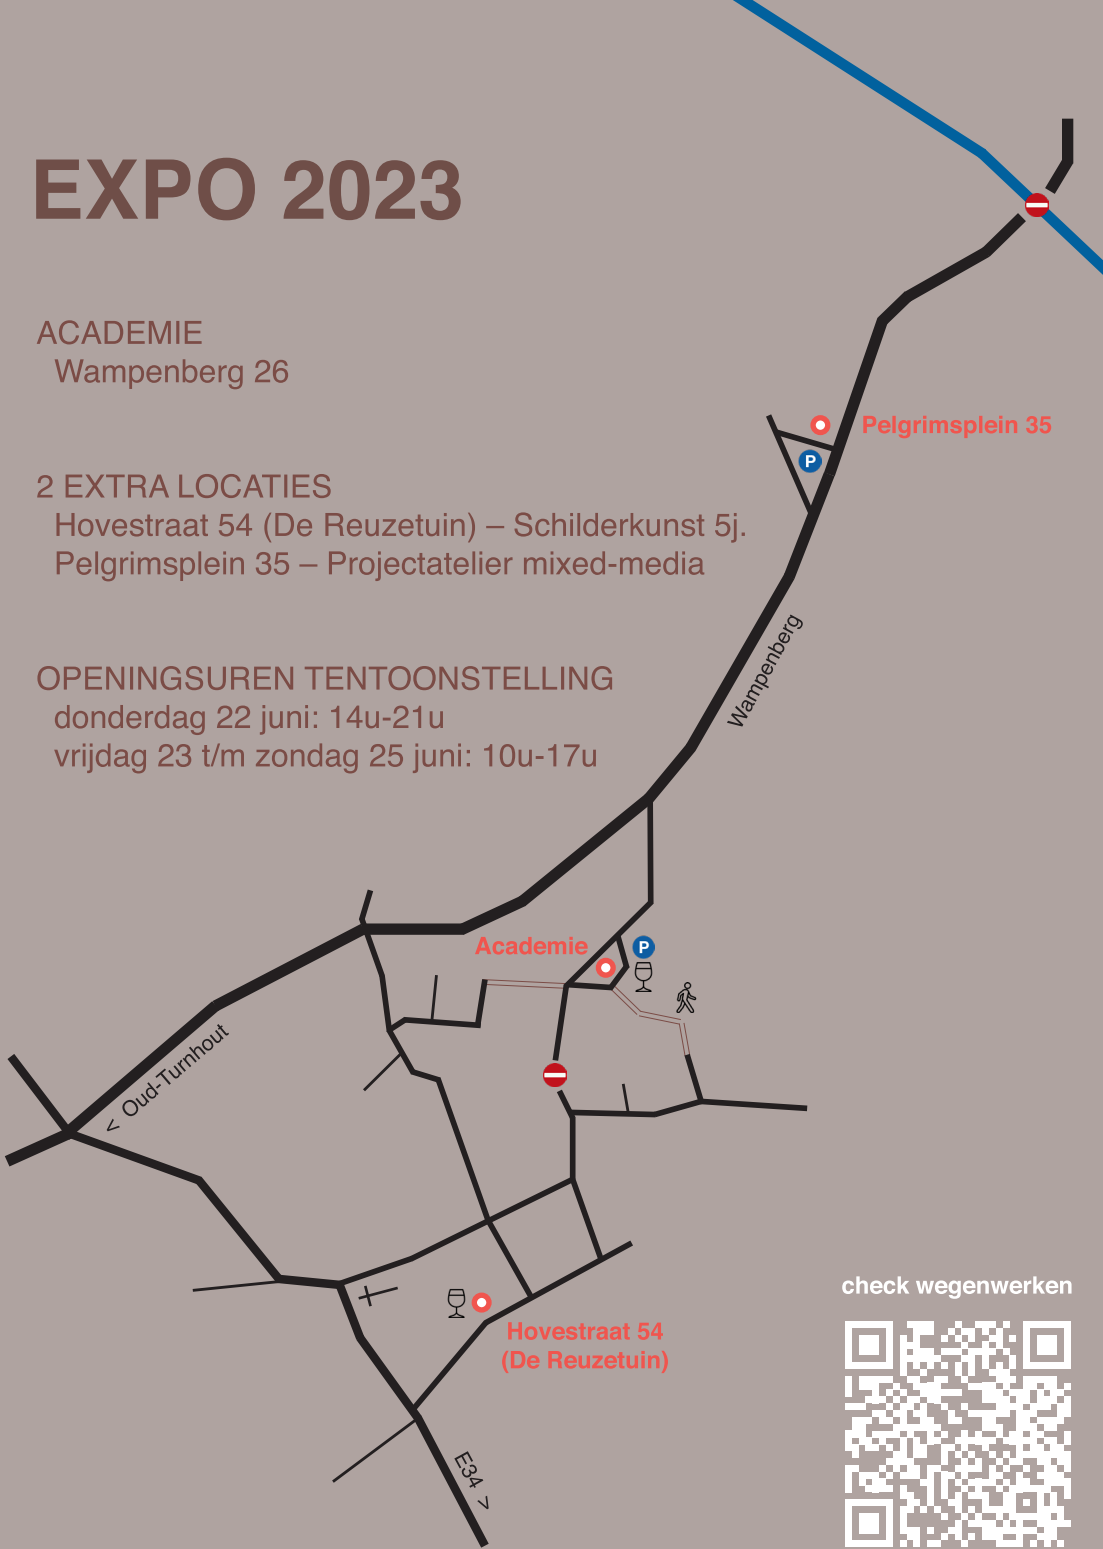

# EXPO 2023

ACADEMIE  
Wampenberg 26

2 EXTRA LOCATIES  
Hovestraat 54 (De Reuzetuin) – Schilderkunst 5j.  
Pelgrimsplein 35 – Projectatelier mixed-media

OPENINGSUREN TENTOONSTELLING  
donderdag 22 juni: 14u-21u  
vrijdag 23 t/m zondag 25 juni: 10u-17u

check wegenwerken